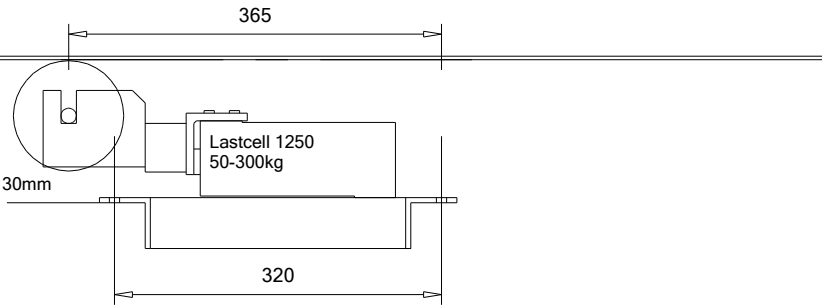

← Bandriktning

Avstånd vägrulle till rullställ före/ efter vägdon 800-1000mm
Lägre avstånd kan medföra en sämre noggrannhet

Överkant mittrulle ner till
överkant montagebalk = 130mm

Monteringsram
bandvåg OJ1250

↑
Bandriktning