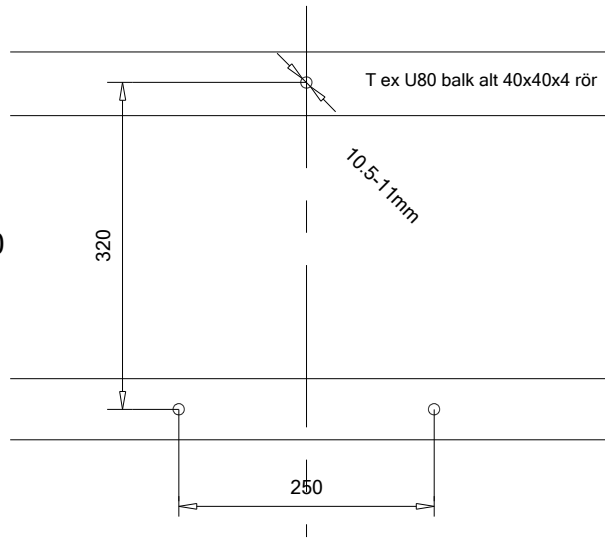

← Bandriktning

Avstånd vägrulle till rullställ före/ efter vägdon 800-1000mm
Lägre avstånd kan medföra en sämre noggrannhet

Överkant mittrulle ner till
överkant montagebalk = 130mm

Monteringsram
bandvåg OJ1250

↑
Bandriktning