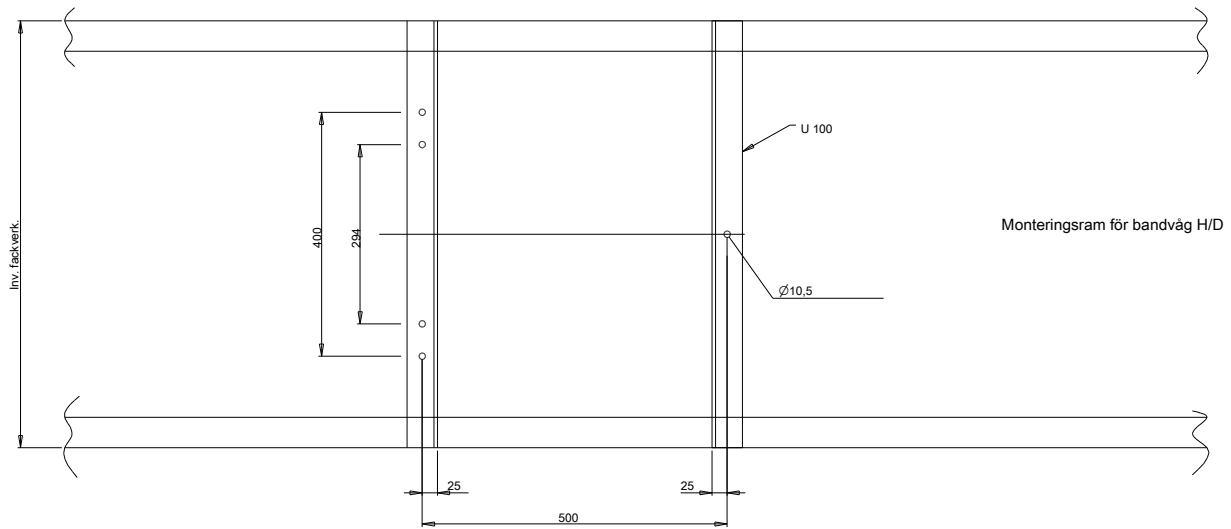

Bandriktning

Transportör/ Conveyor belt:

Bandbredd/ Belt width: mm

Lutning, band/ Slope, conveyor:

Kapacitet/ Capacity t/h:

Bandhastighet/ Belt speed m/s:

Avstånd över- underpart band:

Distance over- underside of belt: mm

Tillverkare/ Manufacturer:

Kabellängd/ Cable length: m