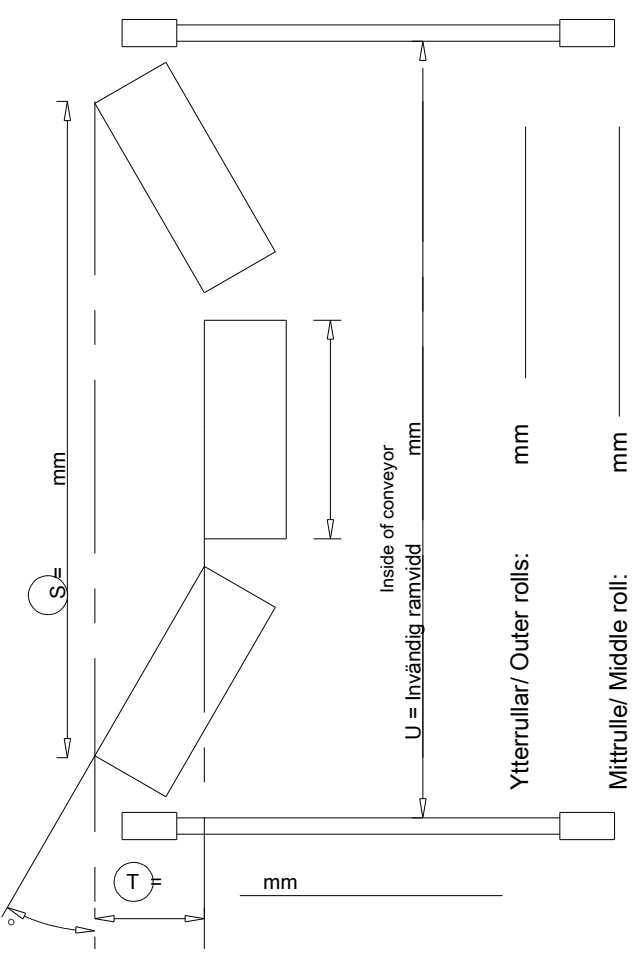

Bandriktning

Transportör/ Conveyor belt:

Bandbredd/ Belt width: mm

Lutning, band/ Slope, conveyor:

Kapacitet/ Capacity t/h:

Bandhastighet/ Belt speed m/s:

Avstånd över- underpart band:

Distance over- underside of belt: mm

Tillverkare/ Manufacturer:

Kabellängd/ Cable length: m